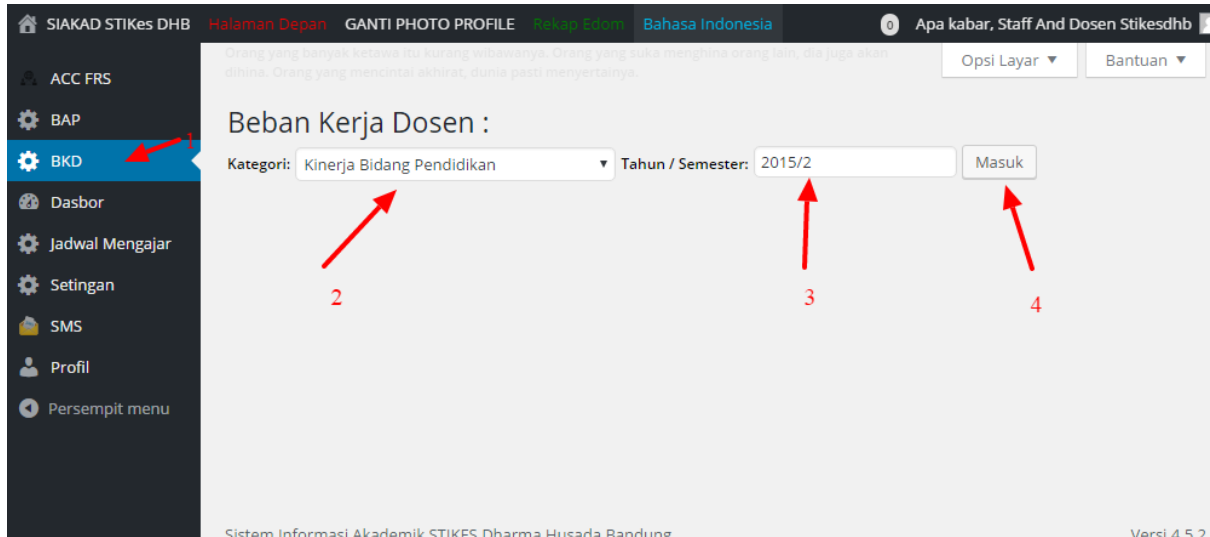

HALAMAN BEBAN KERJA DOSEN

Klik menu BKD -> Pilih Kategori-> Tahun Semester -> Tombol Masuk

Halaman Beban Kerja Dosen